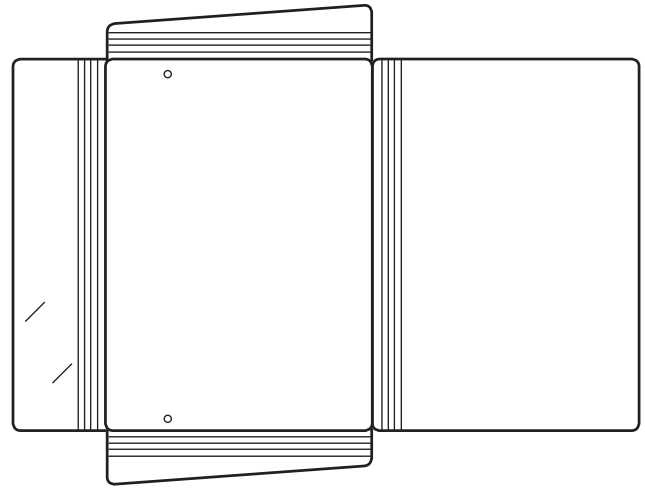

Snoddmappar

Snoddmapp A4 med gummiband. 350 g vit kartong.
Tryck i 1-4 färger. Mattlaminering eller UV-lack ingår.
Levereras monterade.